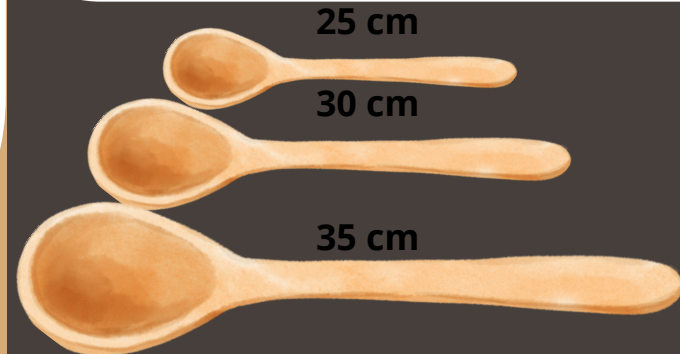

Unlackiert,
glatt,
leicht
hitzebeständig

Maße: 32x7 cm

Maße: 32x5,5 cm

Maße: Länge: 25 cm, 30 cm

Holzküchenartikel

Hochwertige Holz-
Grillzange
Flaschenöffner
Fleischhammer aus
Buchenholz mit Metall-Inlay
Mehlschaufel aus
Buchenholz

Holzflaschenöffner Länge 8 cm
Produktmaße: 7 x 8 x 6 cm

Naturholz
Unverzichtbar in der Küche
Abmessen von gleichen

Maße: Länge 8 cm

Maße: Länge 29 cm

Schwedischer Löffel

Maße: Länge 20 cm,
25 cm, 30 cm, 40 cm

Lineale in verschiedenen Längen

15 cm 20 cm 30 cm

Helfer aus Holz

Maße: Länge 19 cm

Maße: Länge 19 cm x 3,5 cm

Holzmesser für Brot

Maße: Länge 19 cm x 3,5 cm

Maße: Länge 39cm x 6cm