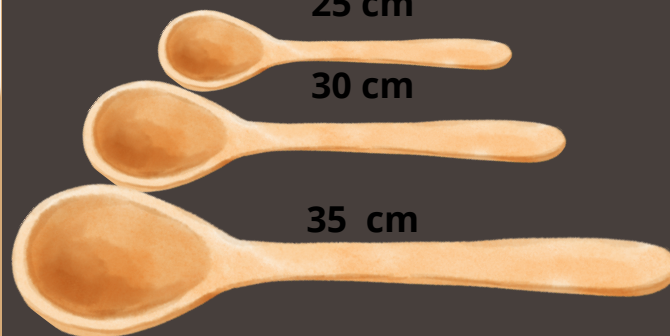

**Drewniane kuchenne
artykuły**

Wymiar: długość 8 cm

**szczypce
otwieracze do butelek
tłuczki drewniane do mięsa
czerpak drewniany**

Drewniany otwieracz do butelek
długość 8 cm

Wymiary produktu: 7 x 8 x 6 cm

**naturalne drewno
niezbędnik w kuchni
odmierzanie równych
proporcji**

Wymiar: długość 29 cm

Łyżki kuchenne "szwedzkie"
przybory kuchenne

Wymiar: długość 20cm,
25 cm, 30cm, 40 cm

25 cm

30 cm

35 cm

Linijki o długości

15 cm 20 cm 30 cm

Niezbędniki

Wymiar: długość 19 cm

Wymiar: długość 19 cm x 3,5cm

Nożyki drewniane do pieczywa

Wymiar: długość 19 cm x 3,5cm

Wymiar: długość 39cm x 6cm

Wałki kuchenne

z metalowym mechanizmem
zapewniającym płynne
obracanie
się podczas wałkowania ciasta

Produkt wykonany solidnie z
wysokiej jakości materiałów,
co gwarantuje jego
długowieczność

Wymiar: długość 39cm x 6cm